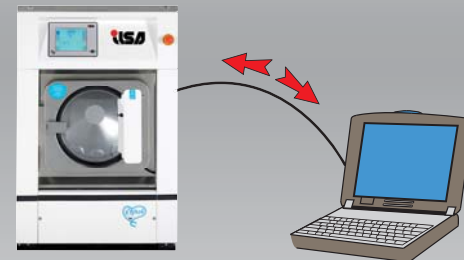

Avec **IWASH** vous pouvez planifier efficacement vos programmes grâce à un logiciel spécifique et intuitif qui vous permet de contrôler en mode direct tous les paramètres du programme de lavage.

Avec **AIR MIX**, le système exclusif de soufflage direct d'air dans le bain, vous réduirez l'action mécanique tout en permettant un mélange optimal ainsi qu'un délicat effet nettoyant sur coussin d'air.

Air mix inside

Top Service

IWASH est le complément idéal pour le service de lavage, en effet, associé au nettoyage à sec, il permet d'offrir à votre clientèle un lavage complet et de qualité.

Une bibliothèque spéciale préchargée vous permet de sélectionner le programme le plus adapté pour vêtements, couvertures, rideaux, plume ainsi que de nombreuses autres applications que vous pouvez gérer de façon spécifique et en fonction du type de produits chimiques choisis pour offrir un service parfait.

- 50 programmes jusqu'à 60 niveaux
- Compte-litres/centimètres numérique
- Gestion de 6 pompes péristaltiques avec mode poids marchandise/temps.
- Contrôle de la vitesse du tambour et rampe en lavage et essorage
- Gestion directe Air Mix
- Mode manuel Full Screen

i3 peut être connecté à un PC grâce au logiciel approprié, vous pourrez ainsi facilement créer et modifier tous vos programmes de lavage.

100% IPURA ready

IWASH peut être facilement connecté à une machine de nettoyage à sec **IPURA** pour partager la gestion de l'eau de façon optimale. En effet **IPURA** en version **WMS** est dotée d'un réservoir d'accumulation de l'eau de refroidissement pouvant alimenter entièrement automatiquement votre