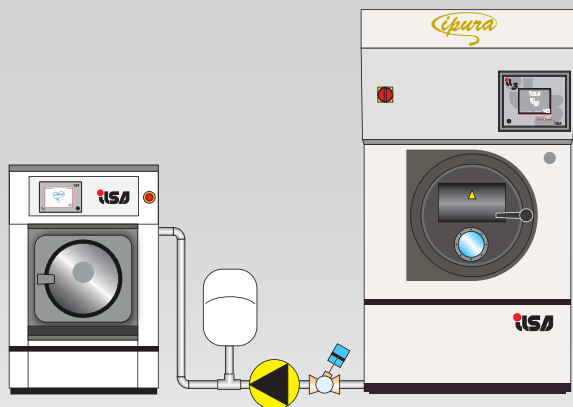

Air mix inside

Top Service

IWASH est le complément idéal pour le service de lavage, en effet, associé au nettoyage à sec, il permet d'offrir à votre clientèle un lavage complet et de qualité.

Une bibliothèque spéciale préchargée vous permet de sélectionner le programme le plus adapté pour vêtements, couvertures, rideaux, plume ainsi que de nombreuses autres applications que vous pouvez gérer de façon spécifique et en fonction du type de produits chimiques choisis pour offrir un service parfait.

- 50 programmes jusqu'à 60 niveaux
- Compte-litres/centimètres numérique
- Gestion de 6 pompes péristaltiques avec mode poids marchandise/temps.
- Contrôle de la vitesse du tambour et rampe en lavage et essorage
- Gestion directe Air Mix
- Mode manuel Full Screen

Flex cleaning

i3 est l'ordinateur tactile doté de 50 programmes utilisateur qui permet de réaliser de façon détaillée le programme adapté en fonction du type de chargement à traiter et du type de produits chimiques utilisés.

i3 peut être connecté à un PC grâce au logiciel approprié, vous pourrez ainsi facilement créer et modifier tous vos programmes de lavage.

100% IPURA ready

IWASH peut être facilement connecté à une machine de nettoyage à sec **IPURA** pour partager la gestion de l'eau de façon optimale. En effet **IPURA** en version **WMS** est dotée d'un réservoir d'accumulation de l'eau de refroidissement pouvant alimenter entièrement automatiquement votre