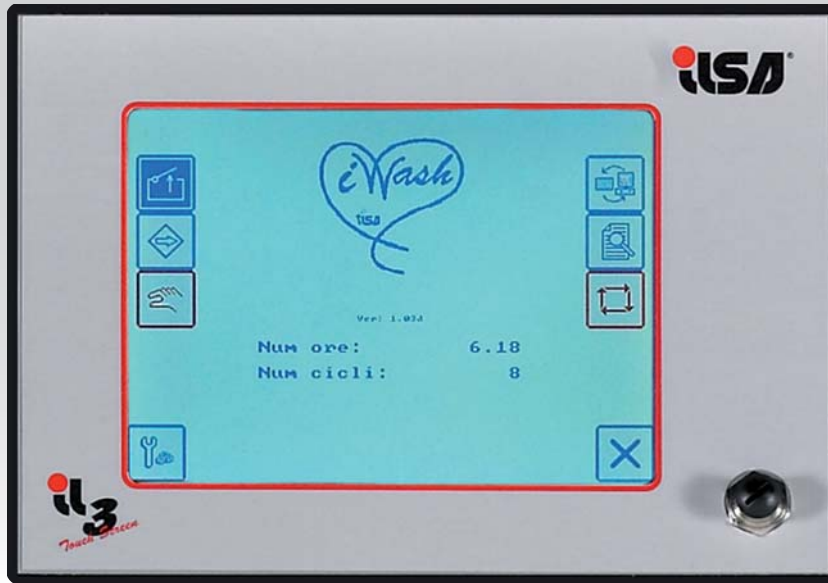

Air mix inside

Top Service

IWASH est le complément idéal pour le service de lavage, en effet, associé au nettoyage à sec, il permet d'offrir à votre clientèle un lavage complet et de qualité.

Une bibliothèque spéciale préchargée vous permet de sélectionner le programme le plus adapté pour vêtements, couvertures, rideaux, plume ainsi que de nombreuses autres applications que vous pouvez gérer de façon spécifique et en fonction du type de produits chimiques choisis pour offrir un service parfait.

- 50 programmes jusqu'à 60 niveaux
- Compte-litres/centimètres numérique
- Gestion de 6 pompes péristaltiques avec mode poids marchandise/temps.
- Contrôle de la vitesse du tambour et rampe en lavage et essorage
- Gestion directe Air Mix
- Mode manuel Full Screen

Flex cleaning

i3 est l'ordinateur tactile doté de 50 programmes utilisateur qui permet de réaliser de façon détaillée le programme adapté en fonction du type de chargement à traiter et du type de produits chimiques utilisés.

i3 peut être connecté à un PC grâce au logiciel approprié, vous pourrez ainsi facilement créer et modifier tous vos programmes de lavage.

100% IPURA ready

IWASH peut être facilement connecté à une machine de nettoyage à sec **IPURA** pour partager la gestion de l'eau de façon optimale. En effet **IPURA** en version **WMS** est dotée d'un réservoir d'accumulation de l'eau de refroidissement pouvant alimenter entièrement automatiquement votre